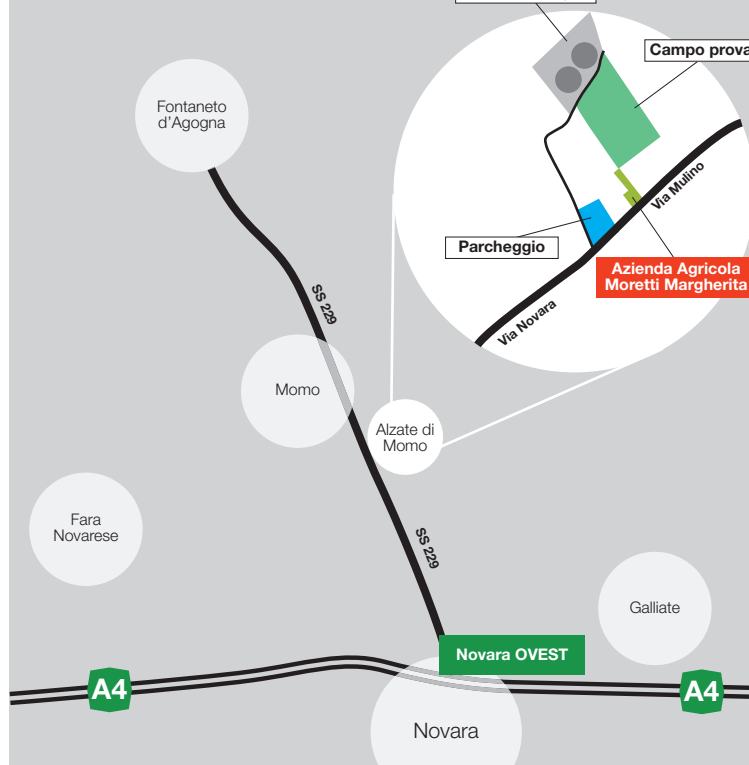

Organizzazione / Informazione

Piercarlo Cantarella 334 28.44.044

Luogo della manifestazione

Azienda Agricola Moretti Margherita
Via Mulino, 17
28015 - Alzate di Momo (NO)

Azienda Agricola Moretti Margherita